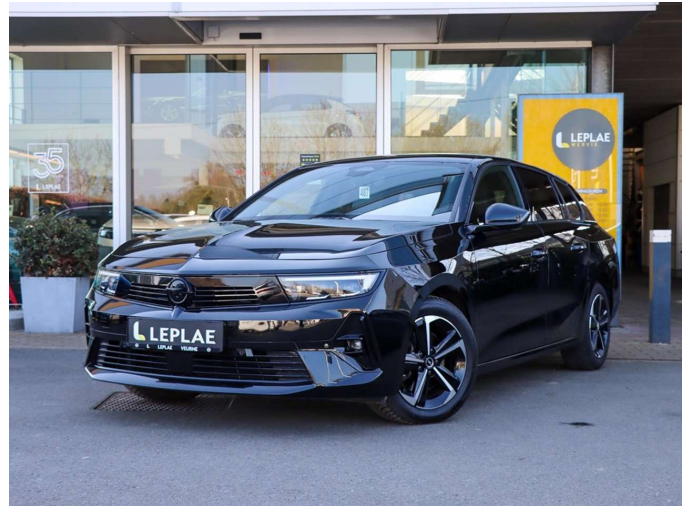

## Opel Astra GS 1.2 MHEV 136PK |NAVI|KEYLESS|360°CAMERA|ZETELVER

Referentie	SL487
Cilinderinhoud	1200 cc
Vermogen	100 kw/136 pk
CO2-uitstoot	111 g/km (NEDC)
Euronorm	Euro 6
Koetswerktype	Break
Staat	Tweedehands
1ste inschrijving	03/2025
Kilometerstand	24 891 km
Brandstof	Elektrisch/Benzine
Kleur	Zwart
Interieur	Zwart Gedeeltelijk leder

### Opties

360° camera	Elektrische ruiten	Parkeersensoren
Aanraakscherm	Elektrische spiegels	Parkeersensoren achter
Airbag - bestuurder	Elektronische parkeerrem	Parkeersensoren met camera
Airbag - passagier	Getinte ramen	Parkeersensoren voor
Android Auto	Head-up display	Pechset
Apple CarPlay	Hill-Hold Control	Regensensor
Armsteun	Isofix	Sfeerverlichting
Automatische klimaatregeling, 2 zones	Keyless Entry	Start/Stop systeem
Bandenspanning controle	Lederen stuurwiel	Stuurbekrachtiging
Bluetooth	Lichtmetalen velgen	USB
Boordcomputer	Lichtsensoren	Verkeersbordherkenning
Cruise Control	Mistlichten	Vermoeidheidsdetectie
DAB radio	Multifunctioneel stuur	Zetelverwarming
Dagrijlichten	Navigatiesysteem	